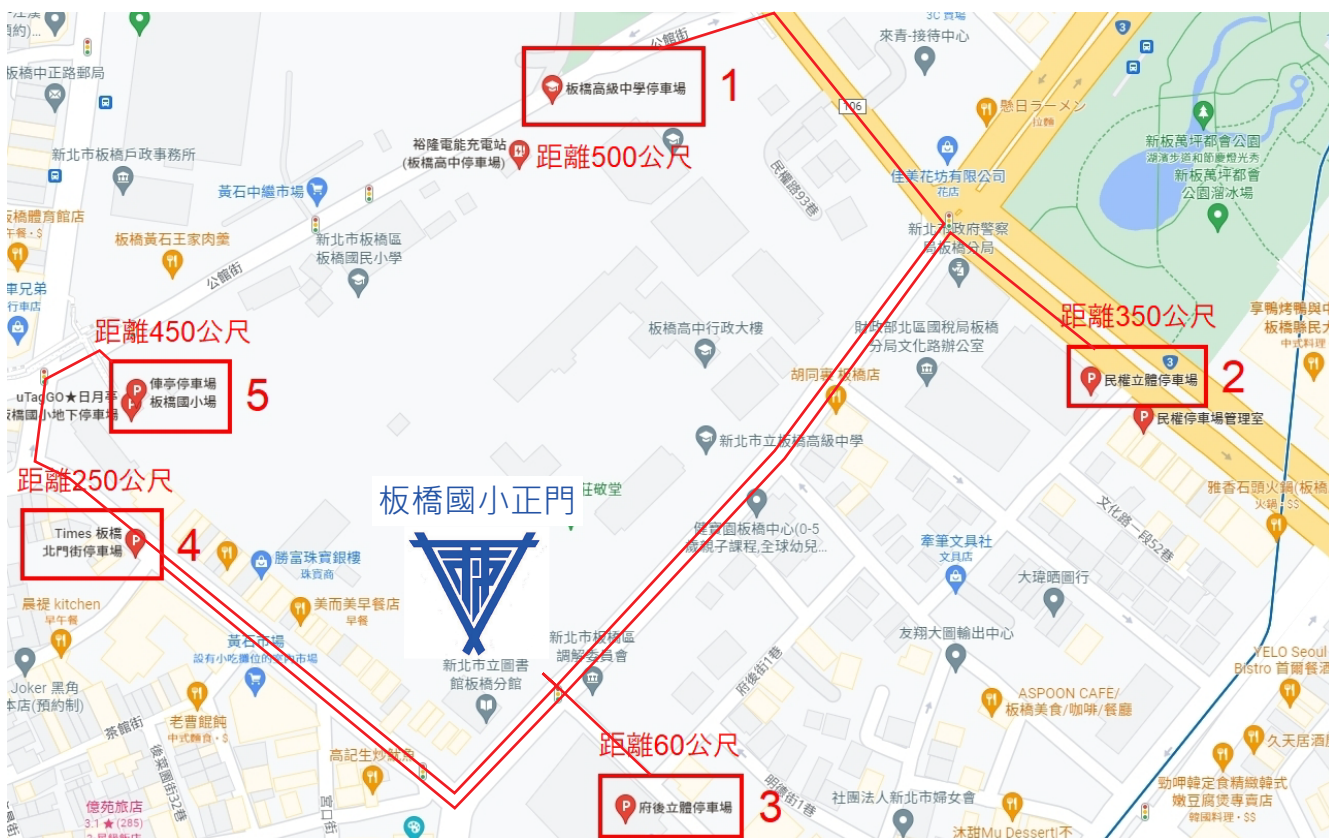

國際獅子會 300A2 區 : 22-23 年度 公益桌球聯誼賽
 舉辦地點交通平面配置圖
 地點：板橋國小活動中心 2 樓
 (新北市板橋區文化路一段23號)

搭乘捷運

藍線-府中站：

府中站二號出口→右轉至府中路→府中路左轉至府後街→沿著府後街步行約3分鐘

搭乘公車

公車 310、264、307、701、702、910至公車北門街站，沿著北門街步行約3分鐘

自行開車

開車前往者，板橋國小周邊有五個付費停車場可使用，相關停車場資訊請詳下圖及資訊

<p>1.板橋高級中學停車場 地址：新北市板橋區公館街 電話：02 2968 9724</p>	<p>2.民權立體停車場 地址：新北市板橋區民權路89號 電話：02 8969 8326</p>
<p>3.府後立體停車場 地址：新北市板橋區府中路32號 電話：02 2967 4997</p>	<p>4.Times 板橋北門街停車場 地址：新北市板橋區北門街25-2號 電話：0809 008 924</p>
<p>5.俾亭停車場 板橋國小場 地址：220新北市板橋區文化路一段23號B1樓 電話：02 8969 8938</p>	